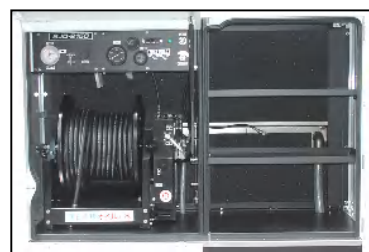

## 36PS / 16.5PS

収納と操作性を追求したSSシンショー最新作  
高圧洗浄車《RJ》シリーズ

後部扉内部

■特長

- ・ 4か所の大型収納スペース ・ 後部集中のかんたん操作
- ・ 必要な機能のみ厳選したシンプル型<sup>(注1)</sup> ・ 小回りの利く1.5t車搭載
- ・ 2箇所の吐出口を装備 ・ 新調圧システムで圧力調整かんたん楽々

■装備

- ・ スローダウン装置<sup>(注2)</sup> ・ エンジン回転3段切り換え機能<sup>(注3)</sup>、
- ・ 3段収納スペース ・ 電動ホースリール1基 ・ 側面昇降ハシゴ

■仕様

型式	性能型式	圧力 (MPa)	水量 (ℓ /min)	水タンク	エンジン
RJB-2C17EL	SJ-1439	14	38	500L (2年車検)	三菱 L3E-3E
	SJ-2127	20.5	27		
RJB-2C36EL	SJ-1487	14	86	800L (1年車検)	三菱 S4L2-T
	SJ-2150	20.5	50		
	SJ-3533	34.5	33		

注1：設計上、追加の装備や荷室の変更などは出来ません。