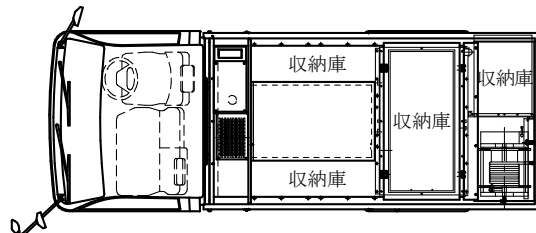

## 36PS / 16.5PS

収納と操作性を追求したSSシンショー最新作  
高圧洗浄車《RJ》シリーズ

後部扉内部

■特長

- ・ 4か所の大型収納スペース ・ 後部集中のかんたん操作
- ・ 必要な機能のみ厳選したシンプル型<sup>(注1)</sup> ・ 小回りの利く1.5t車搭載
- ・ 2箇所の吐出口を装備 ・ 新調圧システムで圧力調整かんたん楽々

■装備

- ・ スローダウン装置<sup>(注2)</sup> ・ エンジン回転3段切り換え機能<sup>(注3)</sup>、
- ・ 3段収納スペース ・ 電動ホースリール1基 ・ 側面昇降ハシゴ